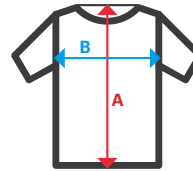

## Sizes

XS / S / M / L / XL / 2XL

Sizes	Back length (center)	Chest 1/2
XS	58,1	40,6
S	60,1	44,6
M	62,1	48,6
L	64,1	52,6
XL	66,1	56,6
2XL	68,1	60,6

Dimensions in cm

- A: Back length (center)
- B: Chest 1/2