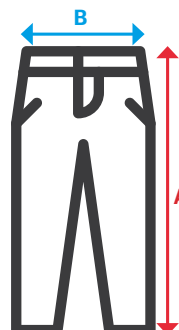

Sizes

XS/S/M/L/XL/2XL/3XL

Sizes	Total length	Waistband stretched half-way
XS	106,5	41,5
S	107,5	45,5
M	108,5	49,5
L	109,5	53,5
XL	110,5	57,5
2XL	111,5	61,5
3XL	112,5	65,5

- A: Total length
- B: Waistband stretched halfway